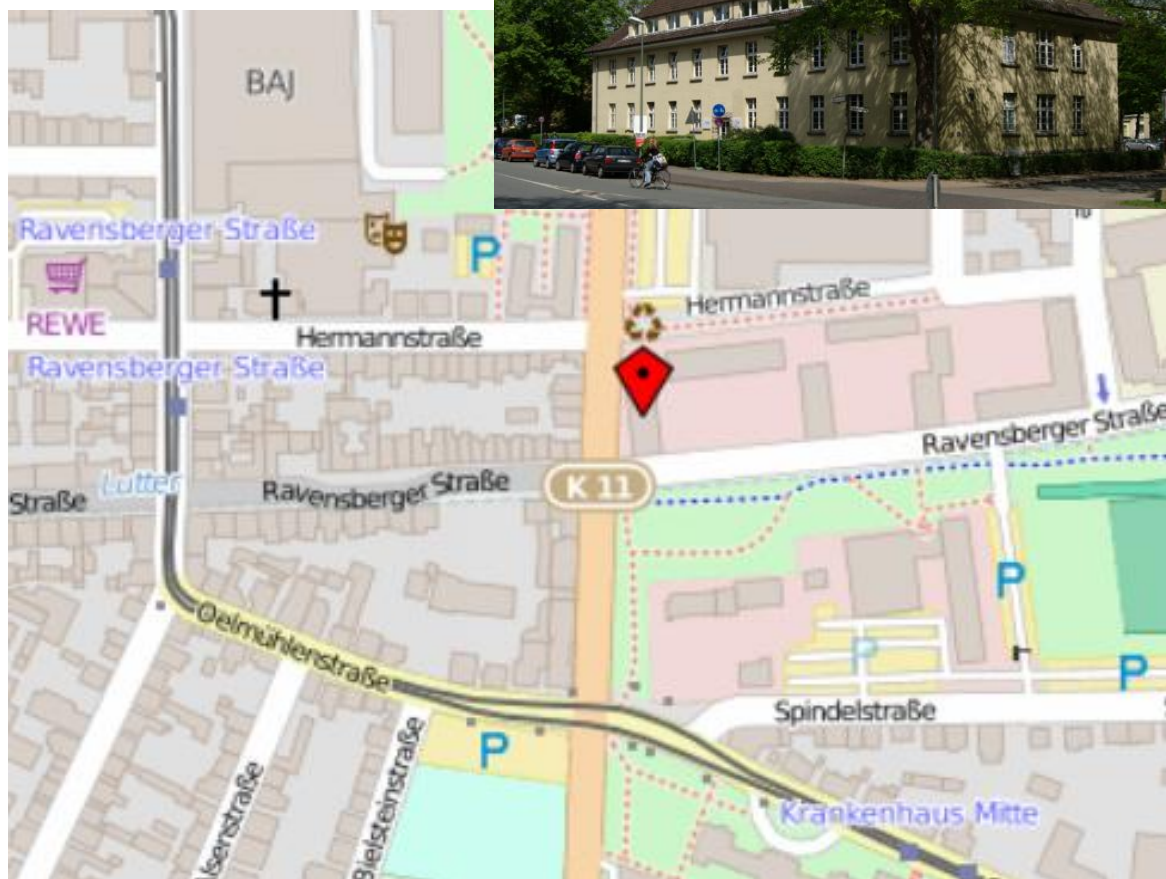

Dein Termin für die Potenzialanalyse:

Deine Potenzialanalyse findet im VHS-Bildungswerk e. V. statt. Wir beginnen um **8.30** Uhr und werden gegen **14.30** Uhr fertig sein. Das VHS-Bildungswerk liegt an der Teutoburger Straße 78, direkt neben dem großen **real** Warenhaus und Parkplatz. Es ist gut mit der **Linie 3** zu erreichen und etwa 2 Minuten Fußweg von den **Haltestellen Ravensberger Straße** und **Krankenhaus Mitte** entfernt.

Hier bitte das Datum eintragen

Nun noch einige Informationen für dich.

Was ist die Potenzialanalyse eigentlich und welche Ziele verfolgt sie?

Wir werden anhand von kleinen Arbeitsaufgaben und mit einer eigens hierfür entwickelten Methode nach Fähigkeiten und Potenzialen Ausschau halten, die wichtig für deine berufliche Orientierung sind. Dabei stehen nicht die schulischen Kompetenzen im Vordergrund, sondern die Stärken, die sich direkt auf eine praktische Berufsorientierung beziehen. Die Ergebnisse werden dir in einem Feedbackgespräch, direkt nach jeder durchgeführten Arbeit, mündlich mitgeteilt. Nach einigen Tagen erhältst du einen schriftlichen Bericht, der dich bei der Wahl deiner Praktika und bei der weiteren Berufswegeplanung unterstützen soll.